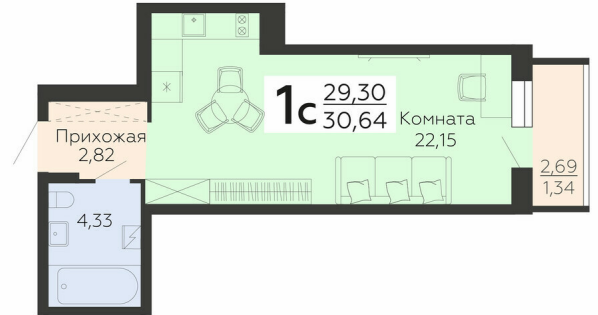

ЖИЛОЙ КОМПЛЕКС

НИКИТИНСКИЕ САДЫ

Подъезд 1

1-комнатная
(студия)

<https://rzv.ru/choice-flat/flat-6892828/>

г. Воронеж, г. Воронеж, ул. Покровская, 19

№ квартиры: 169

Этаж: 13

Площадь: 30.64 кв. м.

Стоимость м2: 114 500

Стоимость: 3 508 280

Действительно на: 23.02.2025