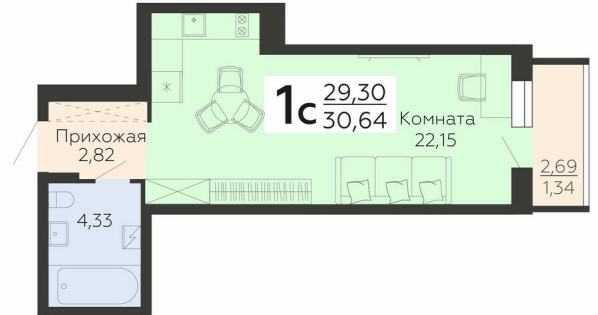

ЖИЛОЙ КОМПЛЕКС

НИКИТИНСКИЕ САДЫ

Подъезд 1

1-комнатная
(студия)

<https://rzv.ru/choice-flat/flat-6892829/>

г. Воронеж, г. Воронеж, ул. Покровская, 19

№ квартиры: 94

Этаж: 8

Площадь: 30.64 кв. м.

Стоимость м2: 114 500

Стоимость: 3 508 280

Действительно на: 23.02.2025