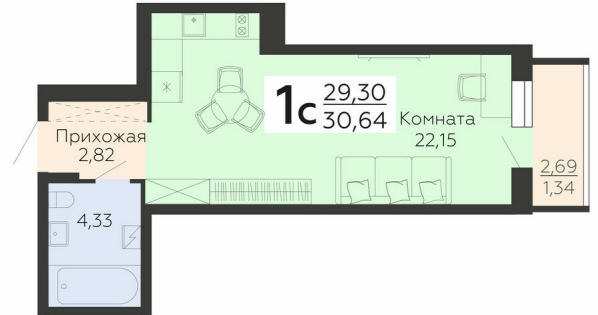

ЖИЛОЙ КОМПЛЕКС

НИКИТИНСКИЕ САДЫ

Подъезд 1

1-комнатная
(студия)

<https://rzv.ru/choice-flat/flat-6892830/>

г. Воронеж, г. Воронеж, ул. Покровская, 19

№ квартиры: 109

Этаж: 9

Площадь: 30.64 кв. м.

Стоимость м2: 114 500

Стоимость: 3 508 280

Действительно на: 23.02.2025