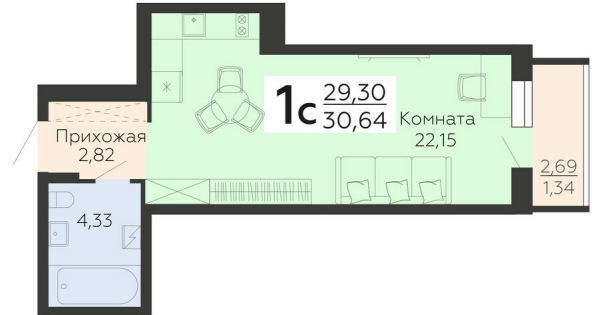

ЖИЛОЙ КОМПЛЕКС

НИКИТИНСКИЕ САДЫ

Подъезд 1

1-комнатная
(студия)

<https://rzv.ru/choice-flat/flat-6892831/>

г. Воронеж, г. Воронеж, ул. Покровская, 19

№ квартиры: 124

Этаж: 10

Площадь: 30.64 кв. м.

Стоимость м2: 114 500

Стоимость: 3 508 280

Действительно на: 23.02.2025