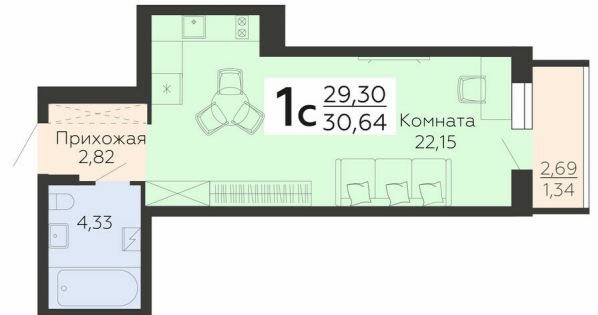

ЖИЛОЙ КОМПЛЕКС

НИКИТИНСКИЕ САДЫ

Подъезд 1

1-комнатная
(студия)

<https://rzv.ru/choice-flat/flat-6892832/>

г. Воронеж, г. Воронеж, ул. Покровская, 19

№ квартиры: 139

Этаж: 11

Площадь: 30.64 кв. м.

Стоимость м2: 114 500

Стоимость: 3 508 280

Действительно на: 23.02.2025