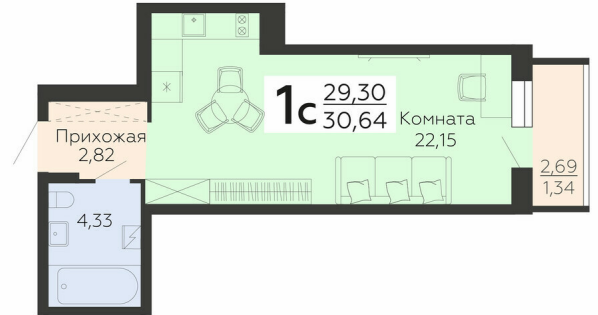

ЖИЛОЙ КОМПЛЕКС

НИКИТИНСКИЕ САДЫ

Подъезд 1

1-комнатная
(студия)

<https://rzv.ru/choice-flat/flat-6892833/>

г. Воронеж, г. Воронеж, ул. Покровская, 19

№ квартиры: 154

Этаж: 12

Площадь: 30.64 кв. м.

Стоимость м2: 114 500

Стоимость: 3 508 280

Действительно на: 23.02.2025