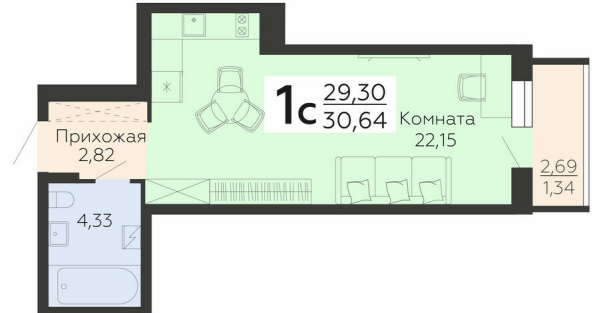

ЖИЛОЙ КОМПЛЕКС

НИКИТИНСКИЕ САДЫ

Подъезд 1

1-комнатная
(студия)

<https://rzv.ru/choice-flat/flat-6892834/>

г. Воронеж, г. Воронеж, ул. Покровская, 19

№ квартиры: 199

Этаж: 15

Площадь: 30.64 кв. м.

Стоимость м2: 114 500

Стоимость: 3 508 280

Действительно на: 23.02.2025