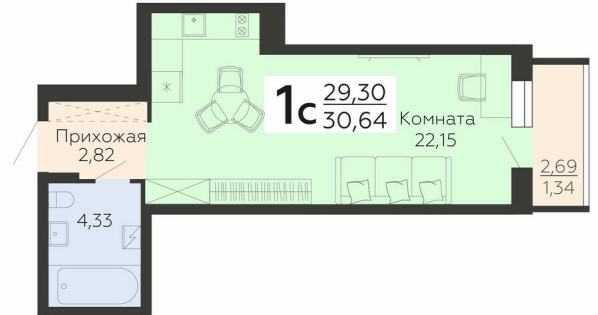

ЖИЛОЙ КОМПЛЕКС

НИКИТИНСКИЕ САДЫ

Подъезд 1

1-комнатная
(студия)

<https://rzv.ru/choice-flat/flat-6892835/>

г. Воронеж, г. Воронеж, ул. Покровская, 19

№ квартиры: 214

Этаж: 16

Площадь: 30.64 кв. м.

Стоимость м2: 114 500

Стоимость: 3 508 280

Действительно на: 23.02.2025