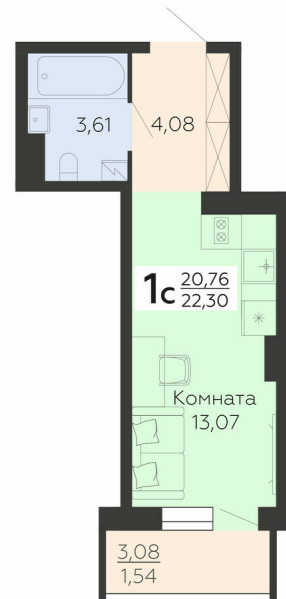

ЖИЛОЙ КОМПЛЕКС

НИКИТИНСКИЕ САДЫ

Подъезд 1

1-комнатная
(студия)

<https://rzv.ru/choice-flat/flat-6892836/>

г. Воронеж, г. Воронеж, ул. Покровская, 19

№ квартиры: 232

Этаж: 17

Площадь: 22.3 кв. м.

Стоимость м2: 121 500

Стоимость: 2 709 450

Действительно на: 23.02.2025