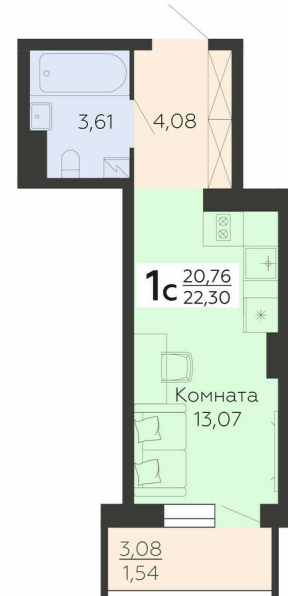

ЖИЛОЙ КОМПЛЕКС

НИКИТИНСКИЕ САДЫ

Подъезд 1

1-комнатная
(студия)

<https://rzv.ru/choice-flat/flat-6892837/>

г. Воронеж, г. Воронеж, ул. Покровская, 19

№ квартиры: 247

Этаж: 18

Площадь: 22.3 кв. м.

Стоимость м2: 121 500

Стоимость: 2 709 450

Действительно на: 23.02.2025