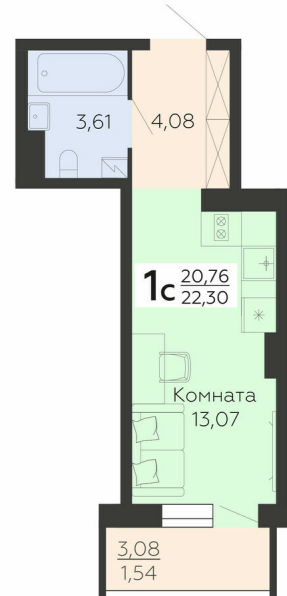

ЖИЛОЙ КОМПЛЕКС

НИКИТИНСКИЕ САДЫ

Подъезд 1

1-комнатная
(студия)

<https://rzv.ru/choice-flat/flat-6892838/>

г. Воронеж, г. Воронеж, ул. Покровская, 19

№ квартиры: 262

Этаж: 19

Площадь: 22.3 кв. м.

Стоимость м2: 121 500

Стоимость: 2 709 450

Действительно на: 23.02.2025