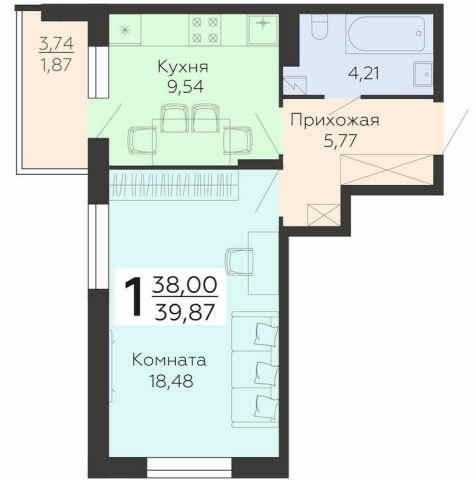

ЖИЛОЙ КОМПЛЕКС

НИКИТИНСКИЕ САДЫ

Подъезд 1

1-комнатная
квартира

<https://rzv.ru/choice-flat/flat-6892842/>

г. Воронеж, г. Воронеж, ул. Покровская, 19

№ квартиры: 39

Этаж: 4

Площадь: 39.87 кв. м.

Стоимость м2: 110 500

Стоимость: 4 405 635

Действительно на: 23.02.2025