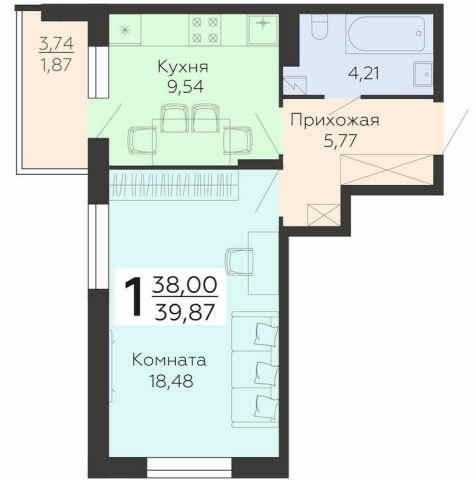

ЖИЛОЙ КОМПЛЕКС

НИКИТИНСКИЕ САДЫ

Подъезд 1

1-комнатная
квартира

<https://rzv.ru/choice-flat/flat-6892844/>

г. Воронеж, г. Воронеж, ул. Покровская, 19

№ квартиры: 69

Этаж: 6

Площадь: 39.87 кв. м.

Стоимость м2: 110 500

Стоимость: 4 405 635

Действительно на: 23.02.2025