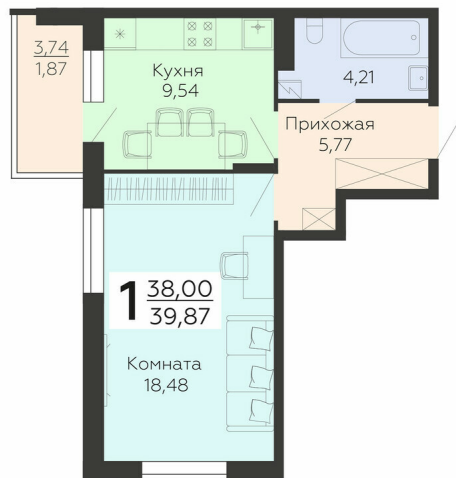

ЖИЛОЙ КОМПЛЕКС

НИКИТИНСКИЕ САДЫ

Подъезд 1

1-комнатная
квартира

<https://rzv.ru/choice-flat/flat-6892845/>

г. Воронеж, г. Воронеж, ул. Покровская, 19

№ квартиры: 99

Этаж: 8

Площадь: 39.87 кв. м.

Стоимость м2: 110 500

Стоимость: 4 405 635

Действительно на: 23.02.2025