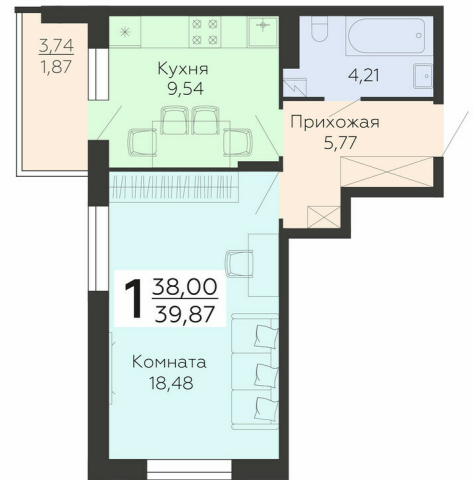

ЖИЛОЙ КОМПЛЕКС

НИКИТИНСКИЕ САДЫ

Подъезд 1

1-комнатная
квартира

<https://rzv.ru/choice-flat/flat-6892846/>

г. Воронеж, г. Воронеж, ул. Покровская, 19

№ квартиры: 114

Этаж: 9

Площадь: 39.87 кв. м.

Стоимость м2: 110 500

Стоимость: 4 405 635

Действительно на: 23.02.2025