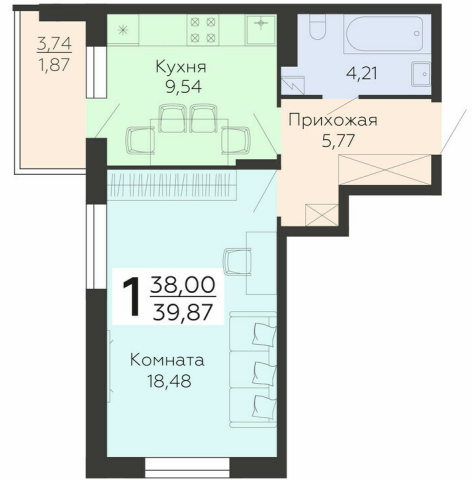

ЖИЛОЙ КОМПЛЕКС

НИКИТИНСКИЕ САДЫ

Подъезд 1

1-комнатная
квартира

<https://rzv.ru/choice-flat/flat-6892847/>

г. Воронеж, г. Воронеж, ул. Покровская, 19

№ квартиры: 129

Этаж: 10

Площадь: 39.87 кв. м.

Стоимость м2: 110 500

Стоимость: 4 405 635

Действительно на: 23.02.2025