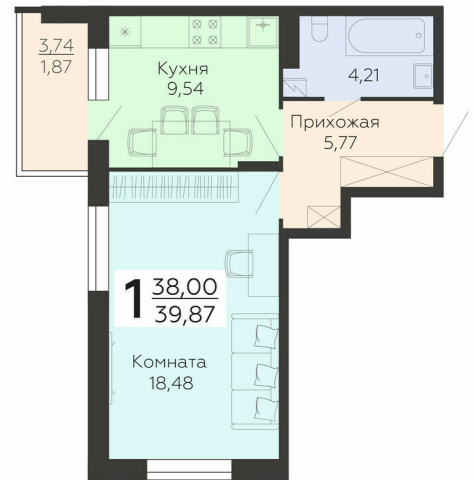

ЖИЛОЙ КОМПЛЕКС

НИКИТИНСКИЕ САДЫ

Подъезд 1

1-комнатная
квартира

<https://rzv.ru/choice-flat/flat-6892848/>

г. Воронеж, г. Воронеж, ул. Покровская, 19

№ квартиры: 204

Этаж: 15

Площадь: 39.87 кв. м.

Стоимость м2: 110 500

Стоимость: 4 405 635

Действительно на: 23.02.2025