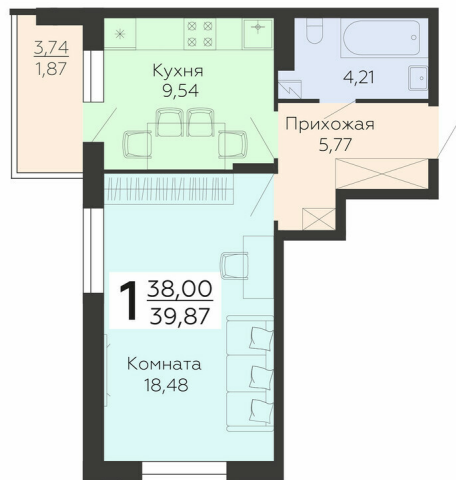

ЖИЛОЙ КОМПЛЕКС

НИКИТИНСКИЕ САДЫ

Подъезд 1

1-комнатная
квартира

<https://rzv.ru/choice-flat/flat-6892849/>

г. Воронеж, г. Воронеж, ул. Покровская, 19

№ квартиры: 219

Этаж: 16

Площадь: 39.87 кв. м.

Стоимость м2: 110 500

Стоимость: 4 405 635

Действительно на: 23.02.2025