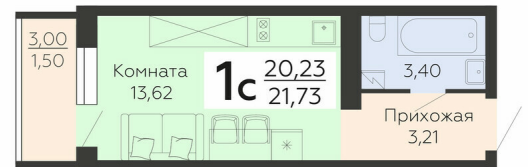

ЖИЛОЙ КОМПЛЕКС

НИКИТИНСКИЕ САДЫ

Подъезд 1

1-комнатная
(студия)

<https://rzv.ru/choice-flat/flat-6892851/>

г. Воронеж, г. Воронеж, ул. Покровская, 19

№ квартиры: 145

Этаж: 11

Площадь: 21.73 кв. м.

Стоимость м2: 121 500

Стоимость: 2 640 195

Действительно на: 23.02.2025