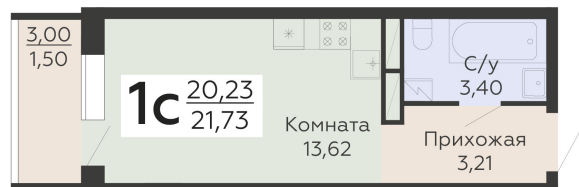

ЖИЛОЙ КОМПЛЕКС

НИКИТИНСКИЕ САДЫ

Подъезд 1

1-комнатная  
(студия)

<https://rzv.ru/choice-flat/flat-6892852/>

г. Воронеж, г. Воронеж, ул. Покровская, 19

№ квартиры: 205

Этаж: 15

Площадь: 21.73 кв. м.

**Стоимость м2: 119 700**

**Стоимость: 2 601 081**

Действительно на: 03.04.2025