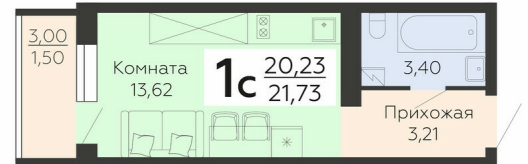

ЖИЛОЙ КОМПЛЕКС

НИКИТИНСКИЕ САДЫ

Подъезд 1

1-комнатная
(студия)

<https://rzv.ru/choice-flat/flat-6892853/>

г. Воронеж, г. Воронеж, ул. Покровская, 19

№ квартиры: 220

Этаж: 16

Площадь: 21.73 кв. м.

Стоимость м2: 121 500

Стоимость: 2 640 195

Действительно на: 23.02.2025