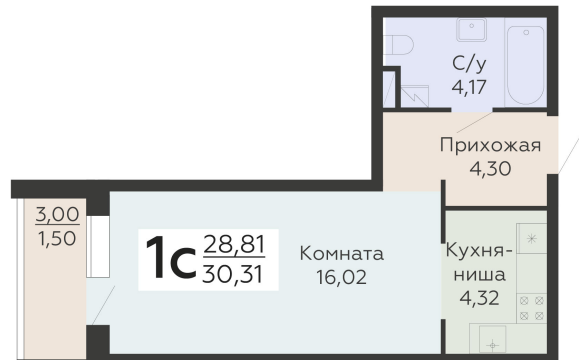

ЖИЛОЙ КОМПЛЕКС

НИКИТИНСКИЕ САДЫ

Подъезд 1

1-комнатная  
(студия)

<https://rzv.ru/choice-flat/flat-6892854/>

г. Воронеж, г. Воронеж, ул. Покровская, 19

№ квартиры: 11

Этаж: 2

Площадь: 30.31 кв. м.

**Стоимость м2: 114 500**

**Стоимость: 3 470 495**

Действительно на: 03.04.2025

### Расположение на этаже