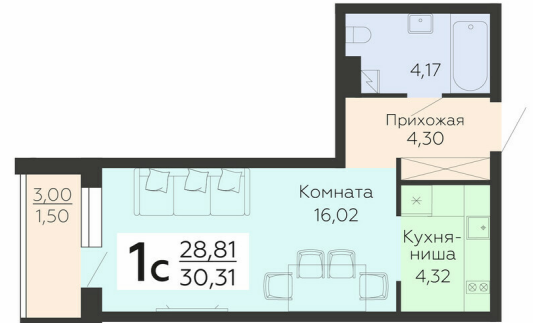

ЖИЛОЙ КОМПЛЕКС

НИКИТИНСКИЕ САДЫ

Подъезд 1

1-комнатная
(студия)

<https://rzv.ru/choice-flat/flat-6892855/>

г. Воронеж, г. Воронеж, ул. Покровская, 19

№ квартиры: 26

Этаж: 3

Площадь: 30.31 кв. м.

Стоимость м2: 114 500

Стоимость: 3 470 495

Действительно на: 23.02.2025