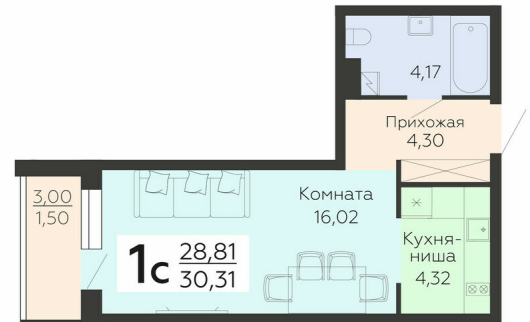

ЖИЛОЙ КОМПЛЕКС

НИКИТИНСКИЕ САДЫ

Подъезд 1

1-комнатная
(студия)

<https://rzv.ru/choice-flat/flat-6892856/>

г. Воронеж, г. Воронеж, ул. Покровская, 19

№ квартиры: 206

Этаж: 15

Площадь: 30.31 кв. м.

Стоимость м2: 114 500

Стоимость: 3 470 495

Действительно на: 23.02.2025