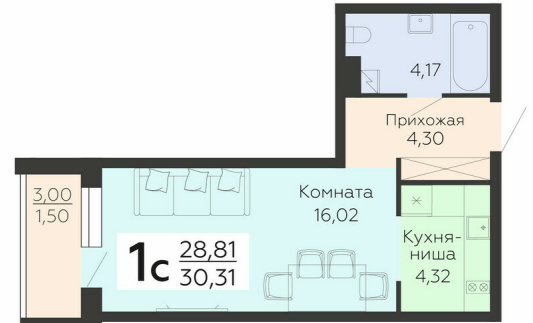

ЖИЛОЙ КОМПЛЕКС

НИКИТИНСКИЕ САДЫ

Подъезд 1

1-комнатная
(студия)

<https://rzv.ru/choice-flat/flat-6892857/>

г. Воронеж, г. Воронеж, ул. Покровская, 19

№ квартиры: 221

Этаж: 16

Площадь: 30.31 кв. м.

Стоимость м2: 114 500

Стоимость: 3 470 495

Действительно на: 23.02.2025