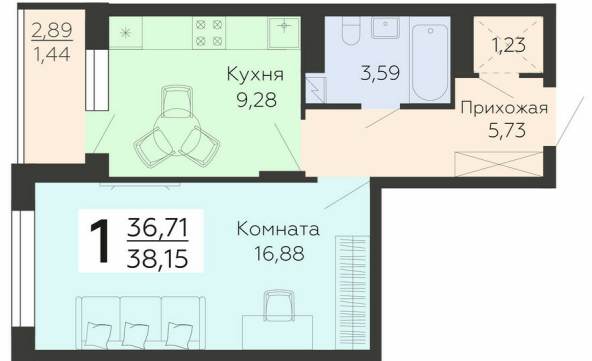

ЖИЛОЙ КОМПЛЕКС

НИКИТИНСКИЕ САДЫ

Подъезд 1

1-комнатная
квартира

<https://rzv.ru/choice-flat/flat-6892858/>

г. Воронеж, г. Воронеж, ул. Покровская, 19

№ квартиры: 147

Этаж: 11

Площадь: 38.15 кв. м.

Стоимость м2: 112 400

Стоимость: 4 288 060

Действительно на: 23.02.2025