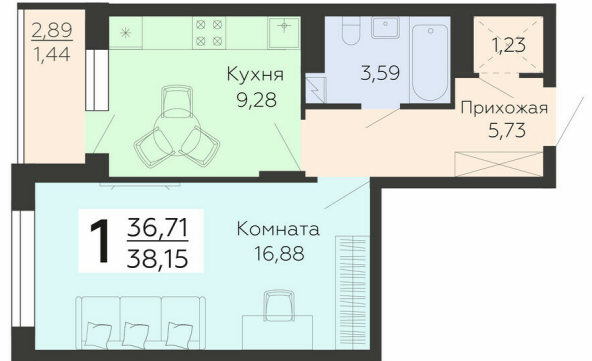

ЖИЛОЙ КОМПЛЕКС

НИКИТИНСКИЕ САДЫ

Подъезд 1

1-комнатная
квартира

<https://rzv.ru/choice-flat/flat-6892859/>

г. Воронеж, г. Воронеж, ул. Покровская, 19

№ квартиры: 207

Этаж: 15

Площадь: 38.15 кв. м.

Стоимость м2: 112 400

Стоимость: 4 288 060

Действительно на: 23.02.2025