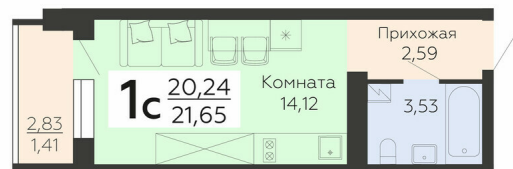

ЖИЛОЙ КОМПЛЕКС

НИКИТИНСКИЕ САДЫ

Подъезд 1

1-комнатная
(студия)

<https://rzv.ru/choice-flat/flat-6892860/>

г. Воронеж, г. Воронеж, ул. Покровская, 19

№ квартиры: 148

Этаж: 11

Площадь: 21.65 кв. м.

Стоимость м2: 121 500

Стоимость: 2 630 475

Действительно на: 23.02.2025