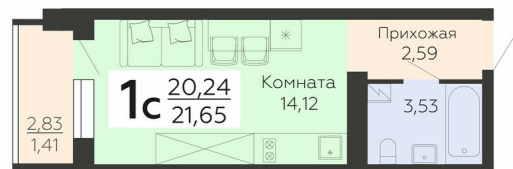

ЖИЛОЙ КОМПЛЕКС

НИКИТИНСКИЕ САДЫ

Подъезд 1

1-комнатная
(студия)

<https://rzv.ru/choice-flat/flat-6892861/>

г. Воронеж, г. Воронеж, ул. Покровская, 19

№ квартиры: 223

Этаж: 16

Площадь: 21.65 кв. м.

Стоимость м2: 121 500

Стоимость: 2 630 475

Действительно на: 23.02.2025