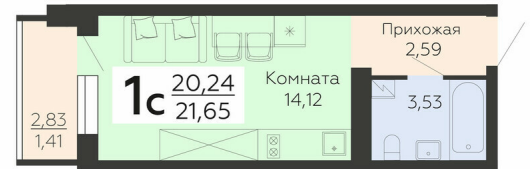

ЖИЛОЙ КОМПЛЕКС

НИКИТИНСКИЕ САДЫ

Подъезд 1

1-комнатная
(студия)

<https://rzv.ru/choice-flat/flat-6892862/>

г. Воронеж, г. Воронеж, ул. Покровская, 19

№ квартиры: 238

Этаж: 17

Площадь: 21.65 кв. м.

Стоимость м2: 121 500

Стоимость: 2 630 475

Действительно на: 23.02.2025