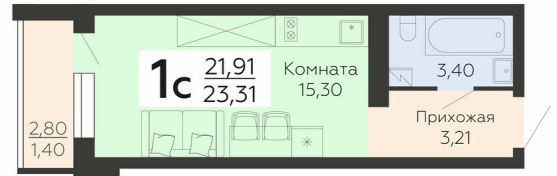

ЖИЛОЙ КОМПЛЕКС

НИКИТИНСКИЕ САДЫ

Подъезд 1

1-комнатная
(студия)

<https://rzv.ru/choice-flat/flat-6892863/>

г. Воронеж, г. Воронеж, ул. Покровская, 19

№ квартиры: 224

Этаж: 16

Площадь: 23.31 кв. м.

Стоимость м2: 120 500

Стоимость: 2 808 855

Действительно на: 23.02.2025