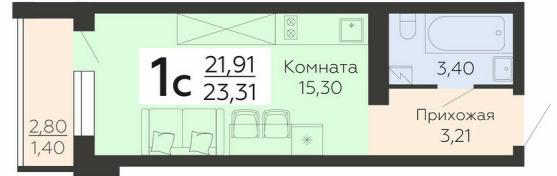

ЖИЛОЙ КОМПЛЕКС

НИКИТИНСКИЕ САДЫ

Подъезд 1

1-комнатная
(студия)

<https://rzv.ru/choice-flat/flat-6892864/>

г. Воронеж, г. Воронеж, ул. Покровская, 19

№ квартиры: 239

Этаж: 17

Площадь: 23.31 кв. м.

Стоимость м2: 120 500

Стоимость: 2 808 855

Действительно на: 23.02.2025