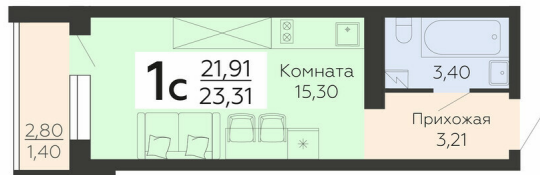

ЖИЛОЙ КОМПЛЕКС

НИКИТИНСКИЕ САДЫ

Подъезд 1

1-комнатная
(студия)

<https://rzv.ru/choice-flat/flat-6892866/>

г. Воронеж, г. Воронеж, ул. Покровская, 19

№ квартиры: 269

Этаж: 19

Площадь: 23.31 кв. м.

Стоимость м2: 120 500

Стоимость: 2 808 855

Действительно на: 23.02.2025