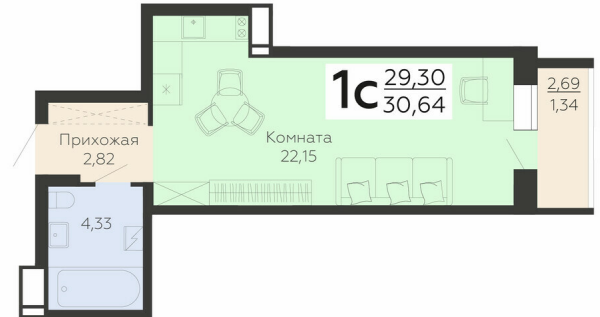

ЖИЛОЙ КОМПЛЕКС

НИКИТИНСКИЕ САДЫ

Подъезд 2

1-комнатная
(студия)

<https://rzv.ru/choice-flat/flat-6892868/>

г. Воронеж, г. Воронеж, ул. Покровская, 19

№ квартиры: 274

Этаж: 1

Площадь: 30.64 кв. м.

Стоимость м2: 114 500

Стоимость: 3 508 280

Действительно на: 23.02.2025