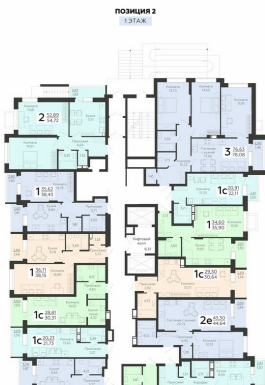

Расположение на этаже

Расположение на генплане

развитие

RZV.RU

260-22-00

Офис продаж:

Воронеж, ул. 45 Стрелковой Дивизии, 110 ,
остановка «Клиническая»