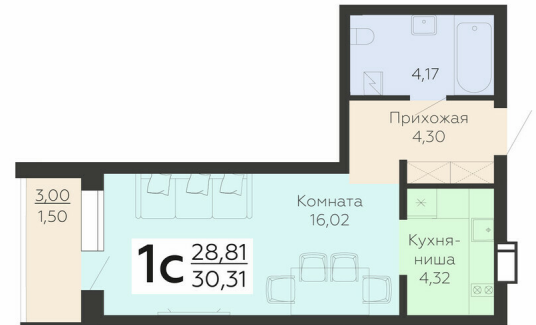

ЖИЛОЙ КОМПЛЕКС

НИКИТИНСКИЕ САДЫ

Подъезд 2

1-комнатная
(студия)

<https://rzv.ru/choice-flat/flat-6892869/>

г. Воронеж, г. Воронеж, ул. Покровская, 19

№ квартиры: 281

Этаж: 1

Площадь: 30.31 кв. м.

Стоимость м2: 114 500

Стоимость: 3 470 495

Действительно на: 23.02.2025