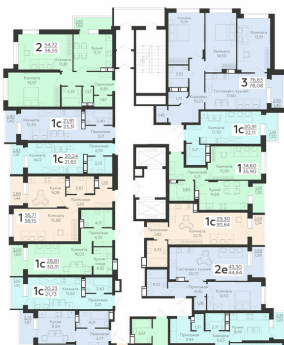

Расположение на этаже

Расположение на генплане

позиция 2

развитие

RZV.RU

260-22-00

Офис продаж:

Воронеж, ул. 45 Стрелковой Дивизии, 110 ,
остановка «Клиническая»