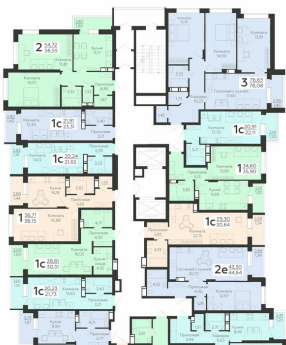

Расположение на этаже

Расположение на генплане

позиция 2

развитие

RZV.RU

260-22-00

Офис продаж:

Воронеж, ул. 45 Стрелковой Дивизии, 110 ,
остановка «Клиническая»