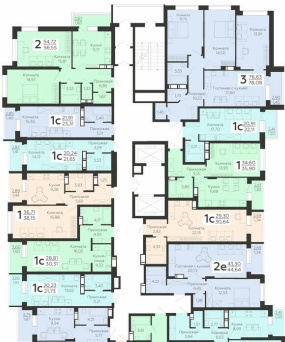

Расположение на этаже

Расположение на генплане

позиция 2

развитие

RZV.RU

260-22-00

Офис продаж:

Воронеж, ул. 45 Стрелковой Дивизии, 110 ,
остановка «Клиническая»