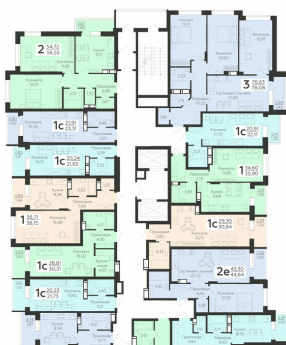

Расположение на этаже

Расположение на генплане

позиция 2

развитие | RZV.RU | 260-22-00

Офис продаж:
Воронеж, ул. 45 Стрелковой Дивизии, 110,
остановка «Клиническая»