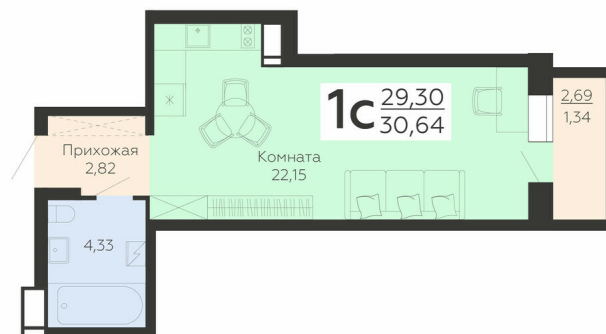

ЖИЛОЙ КОМПЛЕКС

НИКИТИНСКИЕ САДЫ

Подъезд 2

1-комнатная
(студия)

<https://rzv.ru/choice-flat/flat-6892881/>

г. Воронеж, г. Воронеж, ул. Покровская, 19

№ квартиры: 288

Этаж: 2

Площадь: 30.64 кв. м.

Стоимость м2: 114 500

Стоимость: 3 508 280

Действительно на: 23.02.2025