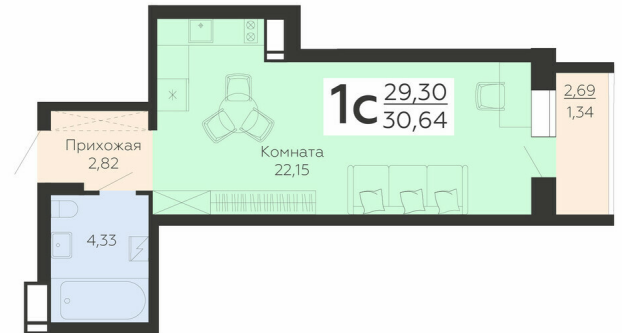

ЖИЛОЙ КОМПЛЕКС

НИКИТИНСКИЕ САДЫ

Подъезд 2

1-комнатная
(студия)

<https://rzv.ru/choice-flat/flat-6892882/>

г. Воронеж, г. Воронеж, ул. Покровская, 19

№ квартиры: 378

Этаж: 8

Площадь: 30.64 кв. м.

Стоимость м2: 114 500

Стоимость: 3 508 280

Действительно на: 23.02.2025