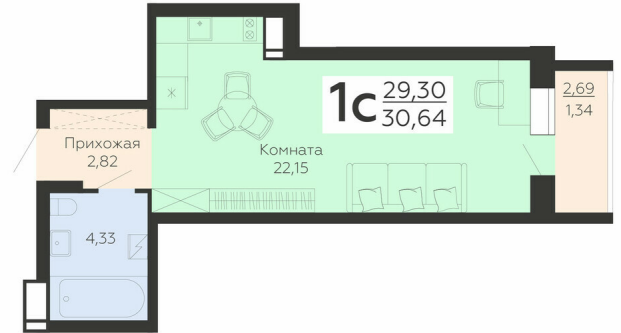

ЖИЛОЙ КОМПЛЕКС

НИКИТИНСКИЕ САДЫ

Подъезд 2

1-комнатная
(студия)

<https://rzv.ru/choice-flat/flat-6892883/>

г. Воронеж, г. Воронеж, ул. Покровская, 19

№ квартиры: 393

Этаж: 9

Площадь: 30.64 кв. м.

Стоимость м2: 114 500

Стоимость: 3 508 280

Действительно на: 23.02.2025