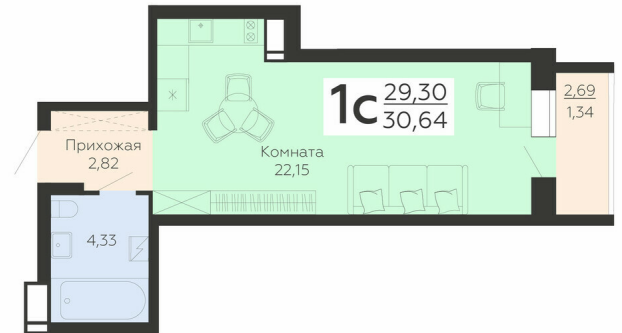

ЖИЛОЙ КОМПЛЕКС

НИКИТИНСКИЕ САДЫ

Подъезд 2

1-комнатная
(студия)

<https://rzv.ru/choice-flat/flat-6892884/>

г. Воронеж, г. Воронеж, ул. Покровская, 19

№ квартиры: 408

Этаж: 10

Площадь: 30.64 кв. м.

Стоимость м2: 114 500

Стоимость: 3 508 280

Действительно на: 23.02.2025