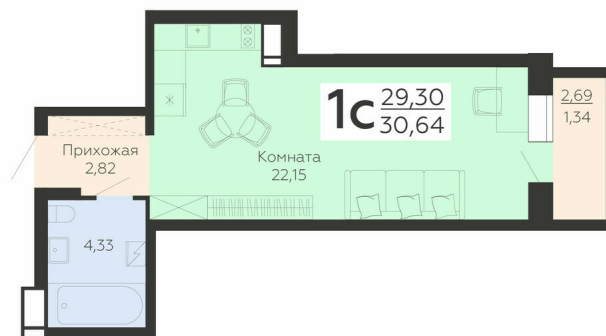

ЖИЛОЙ КОМПЛЕКС

НИКИТИНСКИЕ САДЫ

Подъезд 2

1-комнатная
(студия)

<https://rzv.ru/choice-flat/flat-6892885/>

г. Воронеж, г. Воронеж, ул. Покровская, 19

№ квартиры: 423

Этаж: 11

Площадь: 30.64 кв. м.

Стоимость м2: 114 500

Стоимость: 3 508 280

Действительно на: 23.02.2025