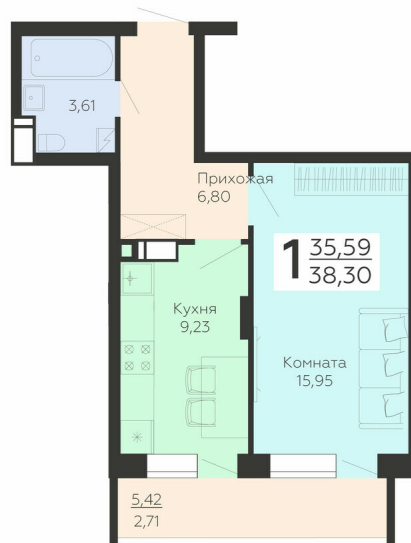

ЖИЛОЙ КОМПЛЕКС

НИКИТИНСКИЕ САДЫ

Подъезд 2

1-комнатная
квартира

<https://rzv.ru/choice-flat/flat-6892888/>

г. Воронеж, г. Воронеж, ул. Покровская, 19

№ квартиры: 426

Этаж: 11

Площадь: 38.3 кв. м.

Стоимость м2: 112 400

Стоимость: 4 304 920

Действительно на: 23.02.2025