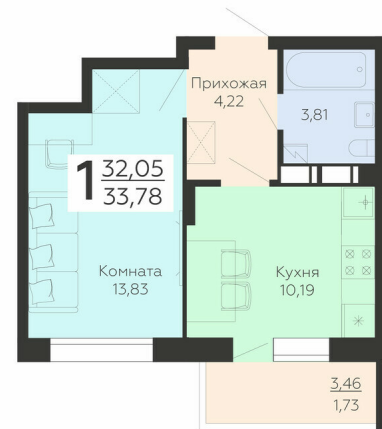

ЖИЛОЙ КОМПЛЕКС

НИКИТИНСКИЕ САДЫ

Подъезд 2

1-комнатная
квартира

<https://rzv.ru/choice-flat/flat-6892891/>

г. Воронеж, г. Воронеж, ул. Покровская, 19

№ квартиры: 502

Этаж: 16

Площадь: 33.78 кв. м.

Стоимость м2: 115 600

Стоимость: 3 904 968

Действительно на: 23.02.2025