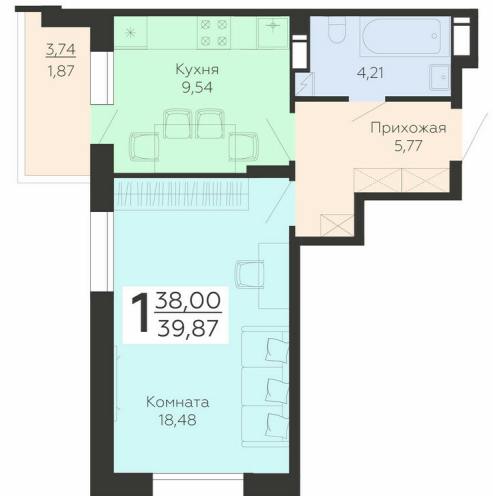

ЖИЛОЙ КОМПЛЕКС

НИКИТИНСКИЕ САДЫ

Подъезд 2

1-комнатная
квартира

<https://rzv.ru/choice-flat/flat-6892892/>

г. Воронеж, г. Воронеж, ул. Покровская, 19

№ квартиры: 398

Этаж: 9

Площадь: 39.87 кв. м.

Стоимость м2: 110 500

Стоимость: 4 405 635

Действительно на: 23.02.2025