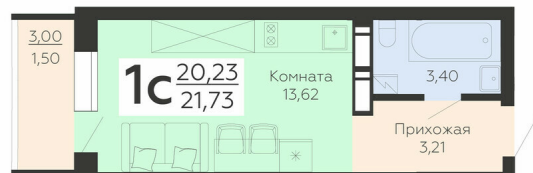

ЖИЛОЙ КОМПЛЕКС

НИКИТИНСКИЕ САДЫ

Подъезд 2

1-комнатная
(студия)

<https://rzv.ru/choice-flat/flat-6892893/>

г. Воронеж, г. Воронеж, ул. Покровская, 19

№ квартиры: 354

Этаж: 6

Площадь: 21.73 кв. м.

Стоимость м2: 121 500

Стоимость: 2 640 195

Действительно на: 23.02.2025