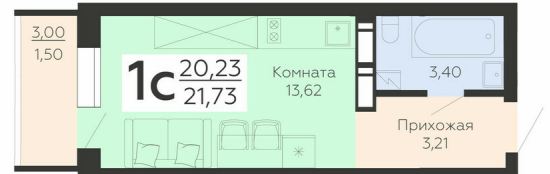

ЖИЛОЙ КОМПЛЕКС

НИКИТИНСКИЕ САДЫ

Подъезд 2

1-комнатная
(студия)

<https://rzv.ru/choice-flat/flat-6892894/>

г. Воронеж, г. Воронеж, ул. Покровская, 19

№ квартиры: 384

Этаж: 8

Площадь: 21.73 кв. м.

Стоимость м2: 121 500

Стоимость: 2 640 195

Действительно на: 23.02.2025