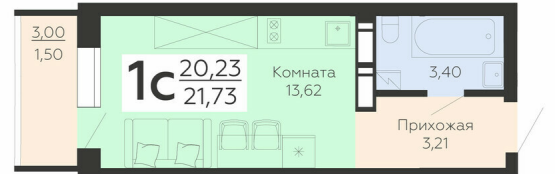

ЖИЛОЙ КОМПЛЕКС

НИКИТИНСКИЕ САДЫ

Подъезд 2

1-комнатная
(студия)

<https://rzv.ru/choice-flat/flat-6892895/>

г. Воронеж, г. Воронеж, ул. Покровская, 19

№ квартиры: 399

Этаж: 9

Площадь: 21.73 кв. м.

Стоимость м2: 121 500

Стоимость: 2 640 195

Действительно на: 23.02.2025